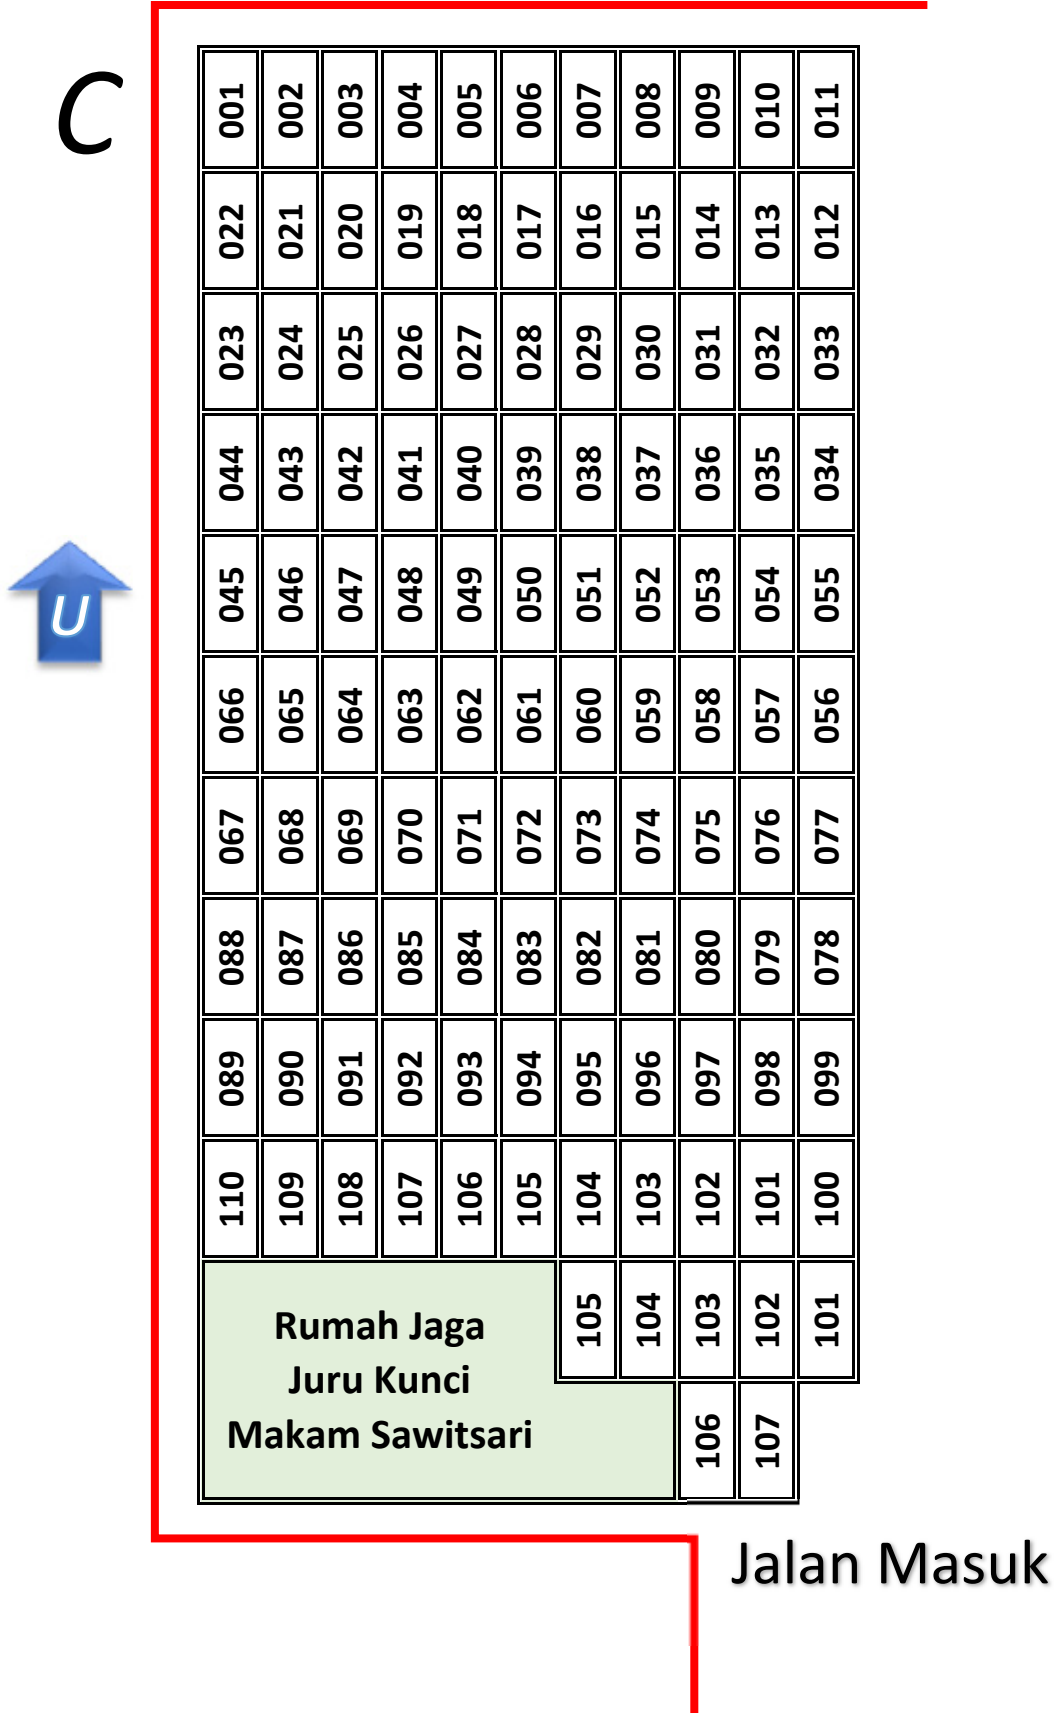

Pemakaman Keluarga Besar UGM Sawitsari, Kapasitas: 639 orang

Hasil drone Minggu, 5 Januari 2025

Blok A (14x10)

Jalan Masuk

Blok B (14x13)

Jalan Masuk

Blok C (11x12)

Blok D (7x14)

Blok E (14x14)

D

056	049	048	041	040	033	032	025	024	017	016	009	008	001
055	050	047	042	039	034	031	026	023	018	015	010	007	002
054	051	046	043	038	035	030	027	022	019	014	011	006	003
053	052	045	044	037	036	029	028	021	020	013	012	005	004

E

Jalan Masuk

075	066	065	056	055	046	045	036	035	026	025	014	013	001
074	067	064	057	054	047	044	037	034	027	024	015	012	002
073	068	063	058	053	048	043	038	033	028	023	016	011	003
072	069	062	059	052	049	042	039	032	029	022	017	010	004
071	070	061	060	051	050	041	040	031	030	021	018	009	005
										020	019	008	006
													007

Blok F (14x11)

Template Blok (14x14)

169	168	141	140	113	112	085	084	057	056	029	028	001
170	167	142	139	114	111	086	083	058	055	030	027	002
171	166	143	138	115	110	087	082	059	054	031	026	003
172	165	144	137	116	109	088	081	060	053	032	025	004
173	164	145	136	117	108	089	080	061	052	033	024	005
174	163	146	135	118	107	090	079	062	051	034	023	006
175	162	147	134	119	106	091	078	063	050	035	022	007
176	161	148	133	120	105	092	077	064	049	036	021	008
177	160	149	132	121	104	093	076	065	048	037	020	009
178	159	150	131	122	103	094	075	066	047	038	019	010
179	158	151	130	123	102	095	074	067	046	039	018	011
180	157	152	129	124	101	096	073	068	045	040	017	012
181	156	153	128	125	100	097	072	069	044	041	016	013
182	155	154	127	126	099	098	071	070	043	042	015	014