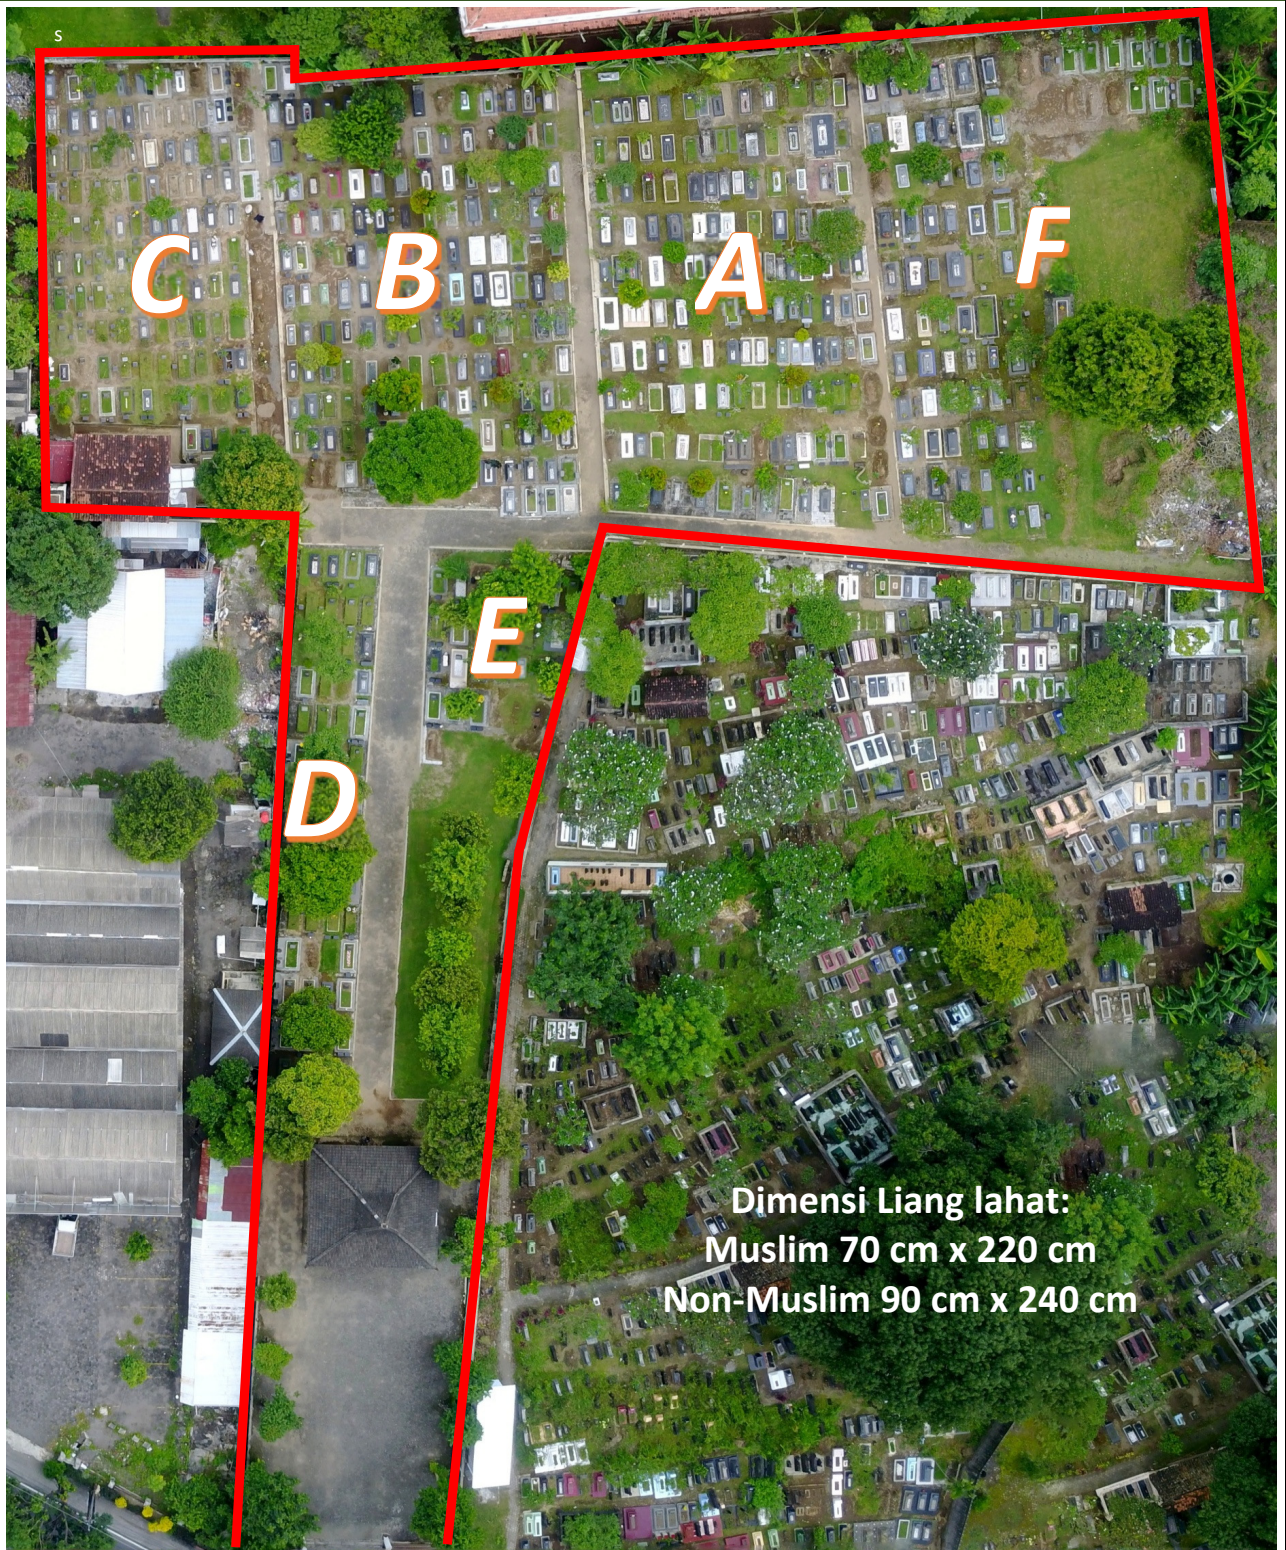

Pemakaman Keluarga Besar UGM Sawitsari, Kapasitas: 639 orang

Hasil drone Minggu, 5 Januari 2025

Blok A (14x10)

Jalan Masuk

Blok B (14x13)

Jalan Masuk

Blok C (11x12)

Blok D (7x14)

Blok E (14x14)

D

056	049	048	041	040	033	032	025	024	017	016	009	008	001
055	050	047	042	039	034	031	026	023	018	015	010	007	002
054	051	046	043	038	035	030	027	022	019	014	011	006	003
053	052	045	044	037	036	029	028	021	020	013	012	005	004

E

Jalan Masuk

075	066	065	056	055	046	045	036	035	026	025	014	013	001
074	067	064	057	054	047	044	037	034	027	024	015	012	002
073	068	063	058	053	048	043	038	033	028	023	016	011	003
072	069	062	059	052	049	042	039	032	029	022	017	010	004
071	070	061	060	051	050	041	040	031	030	021	018	009	005
										020	019	008	006
													007

Blok F (14x11)

Template Blok (14x14)

169	168	141	140	113	112	085	084	057	056	029	028	001
170	167	142	139	114	111	086	083	058	055	030	027	002
171	166	143	138	115	110	087	082	059	054	031	026	003
172	165	144	137	116	109	088	081	060	053	032	025	004
173	164	145	136	117	108	089	080	061	052	033	024	005
174	163	146	135	118	107	090	079	062	051	034	023	006
175	162	147	134	119	106	091	078	063	050	035	022	007
176	161	148	133	120	105	092	077	064	049	036	021	008
177	160	149	132	121	104	093	076	065	048	037	020	009
178	159	150	131	122	103	094	075	066	047	038	019	010
179	158	151	130	123	102	095	074	067	046	039	018	011
180	157	152	129	124	101	096	073	068	045	040	017	012
181	156	153	128	125	100	097	072	069	044	041	016	013
182	155	154	127	126	099	098	071	070	043	042	015	014