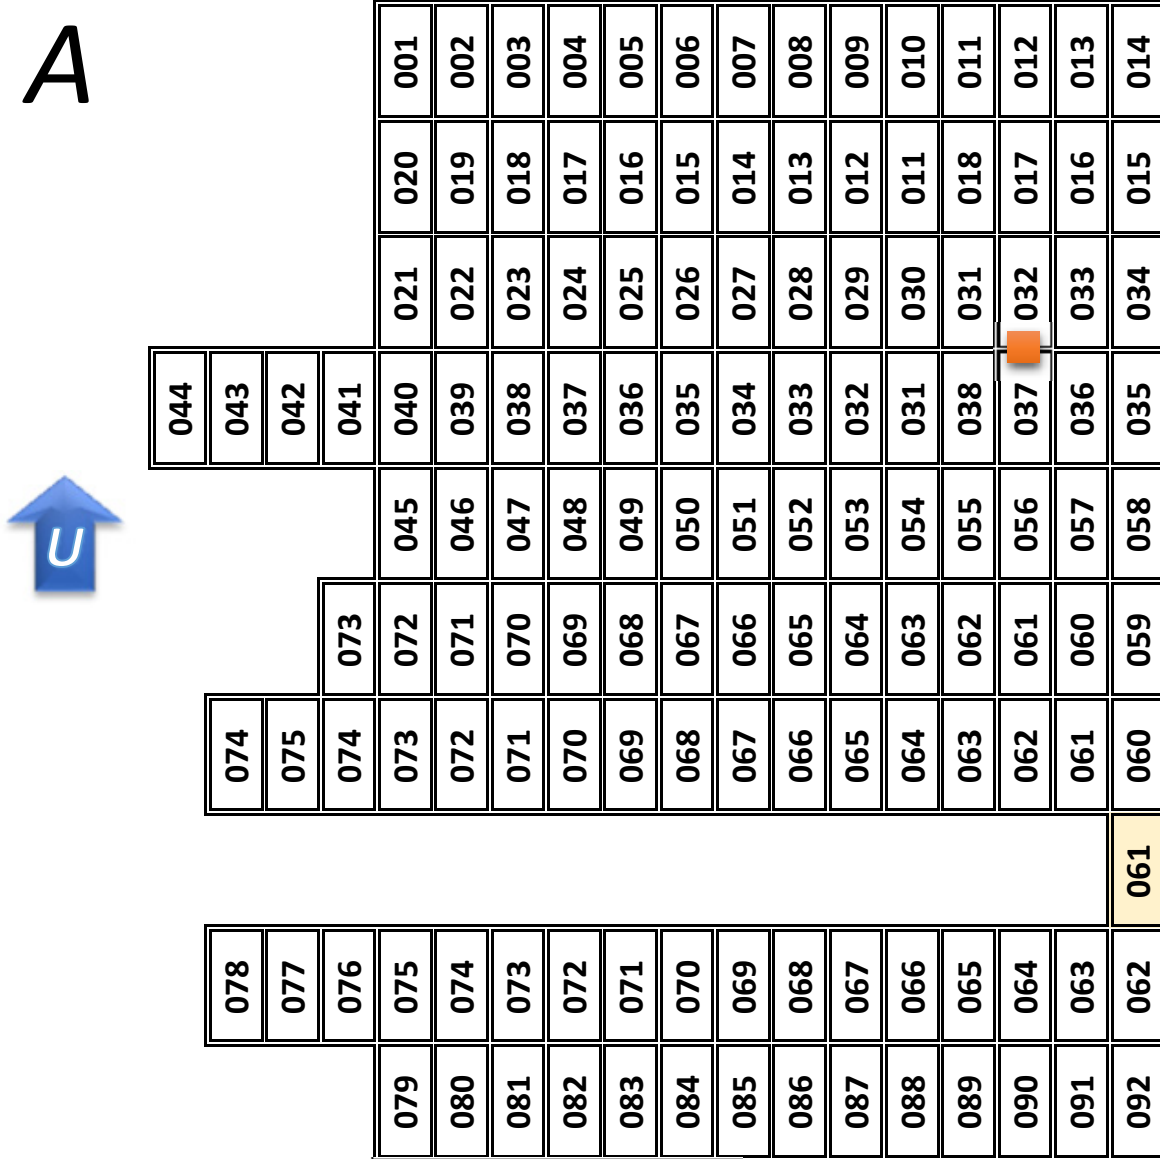

Pemakaman Keluarga Besar UGM Sawitsari, Kapasitas: 639 orang

Hasil drone Minggu, 5 Januari 2025

Blok A (14x10)

Jalan Masuk

Blok B (14x13)

Jalan Masuk

Blok C (11x12)

Blok D (7x14)

Blok E (14x14)

D

056	049	048	041	040	033	032	025	024	017	016	009	008	001
055	050	047	042	039	034	031	026	023	018	015	010	007	002
054	051	046	043	038	035	030	027	022	019	014	011	006	003
053	052	045	044	037	036	029	028	021	020	013	012	005	004

E

Jalan Masuk

075	066	065	056	055	046	045	036	035	026	025	014	013	001
074	067	064	057	054	047	044	037	034	027	024	015	012	002
073	068	063	058	053	048	043	038	033	028	023	016	011	003
072	069	062	059	052	049	042	039	032	029	022	017	010	004
071	070	061	060	051	050	041	040	031	030	021	018	009	005
										020	019	008	006
													007

Blok F (14x11)

Template Blok (14x14)

169	168	141	140	113	112	085	084	057	056	029	028	001
170	167	142	139	114	111	086	083	058	055	030	027	002
171	166	143	138	115	110	087	082	059	054	031	026	003
172	165	144	137	116	109	088	081	060	053	032	025	004
173	164	145	136	117	108	089	080	061	052	033	024	005
174	163	146	135	118	107	090	079	062	051	034	023	006
175	162	147	134	119	106	091	078	063	050	035	022	007
176	161	148	133	120	105	092	077	064	049	036	021	008
177	160	149	132	121	104	093	076	065	048	037	020	009
178	159	150	131	122	103	094	075	066	047	038	019	010
179	158	151	130	123	102	095	074	067	046	039	018	011
180	157	152	129	124	101	096	073	068	045	040	017	012
181	156	153	128	125	100	097	072	069	044	041	016	013
182	155	154	127	126	099	098	071	070	043	042	015	014