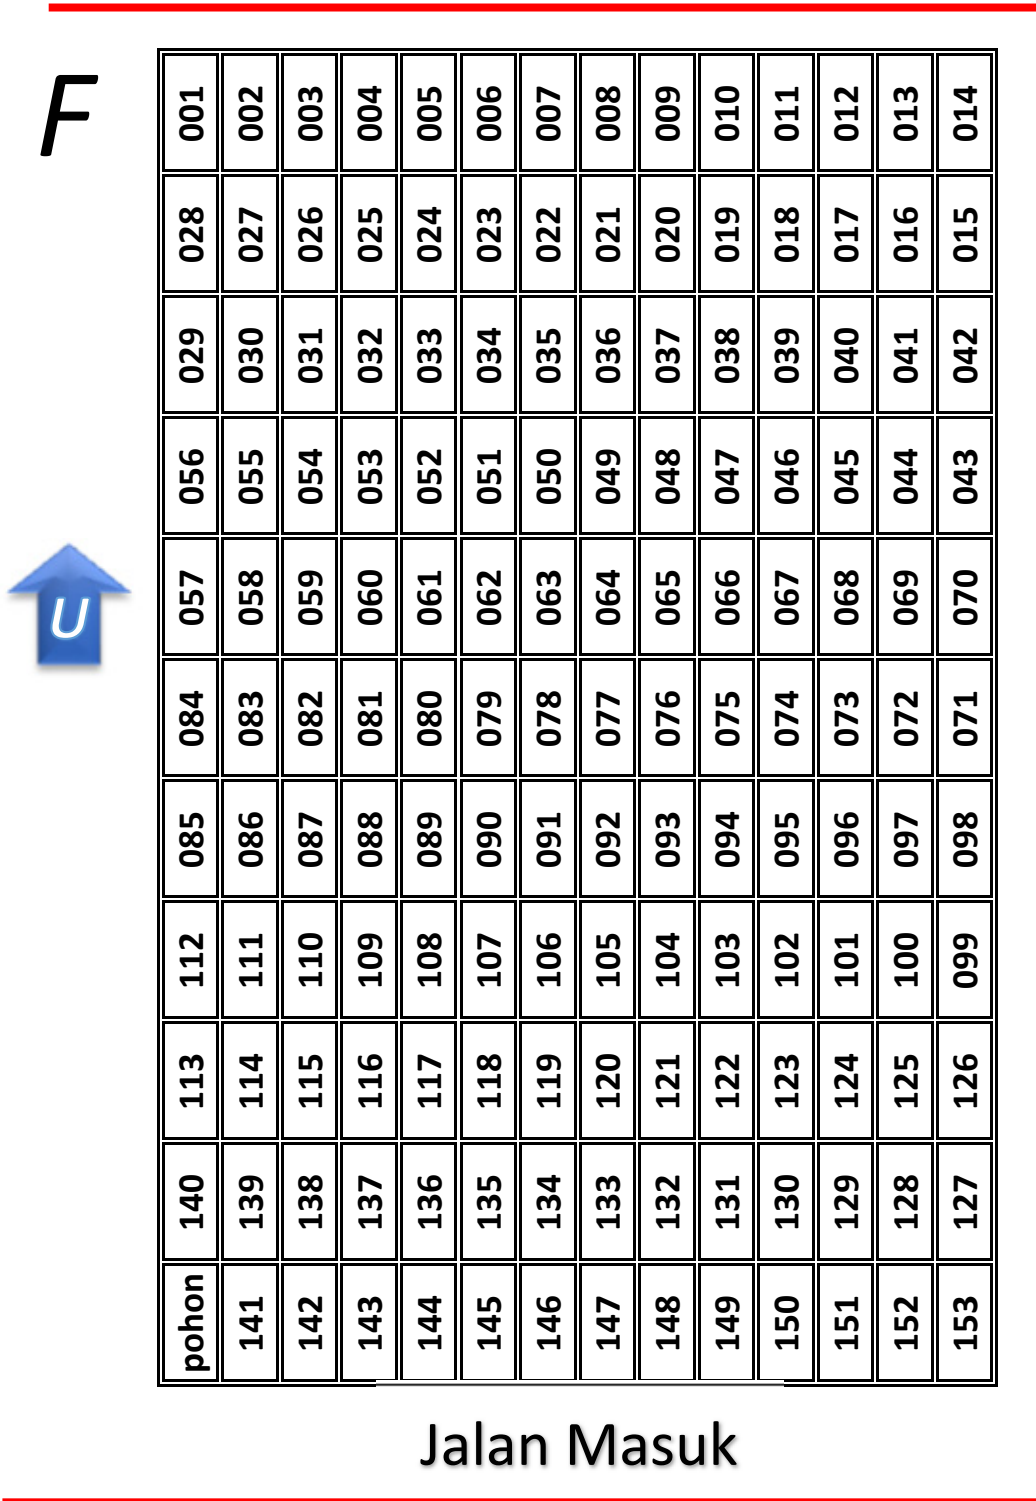

Pemakaman Keluarga Besar UGM Sawitsari, Kapasitas: 639 orang

Hasil drone Minggu, 5 Januari 2025

Blok A (14x10)

Jalan Masuk

Blok B (14x13)

Jalan Masuk

Blok C (11x12)

Blok D (7x14)

Blok E (14x14)

D

056	049	048	041	040	033	032	025	024	017	016	009	008	001
055	050	047	042	039	034	031	026	023	018	015	010	007	002
054	051	046	043	038	035	030	027	022	019	014	011	006	003
053	052	045	044	037	036	029	028	021	020	013	012	005	004

E

Jalan Masuk

075	066	065	056	055	046	045	036	035	026	025	014	013	001
074	067	064	057	054	047	044	037	034	027	024	015	012	002
073	068	063	058	053	048	043	038	033	028	023	016	011	003
072	069	062	059	052	049	042	039	032	029	022	017	010	004
071	070	061	060	051	050	041	040	031	030	021	018	009	005
										020	019	008	006
													007

Blok F (14x11)

Template Blok (14x14)

169	168	141	140	113	112	085	084	057	056	029	028	001
170	167	142	139	114	111	086	083	058	055	030	027	002
171	166	143	138	115	110	087	082	059	054	031	026	003
172	165	144	137	116	109	088	081	060	053	032	025	004
173	164	145	136	117	108	089	080	061	052	033	024	005
174	163	146	135	118	107	090	079	062	051	034	023	006
175	162	147	134	119	106	091	078	063	050	035	022	007
176	161	148	133	120	105	092	077	064	049	036	021	008
177	160	149	132	121	104	093	076	065	048	037	020	009
178	159	150	131	122	103	094	075	066	047	038	019	010
179	158	151	130	123	102	095	074	067	046	039	018	011
180	157	152	129	124	101	096	073	068	045	040	017	012
181	156	153	128	125	100	097	072	069	044	041	016	013
182	155	154	127	126	099	098	071	070	043	042	015	014