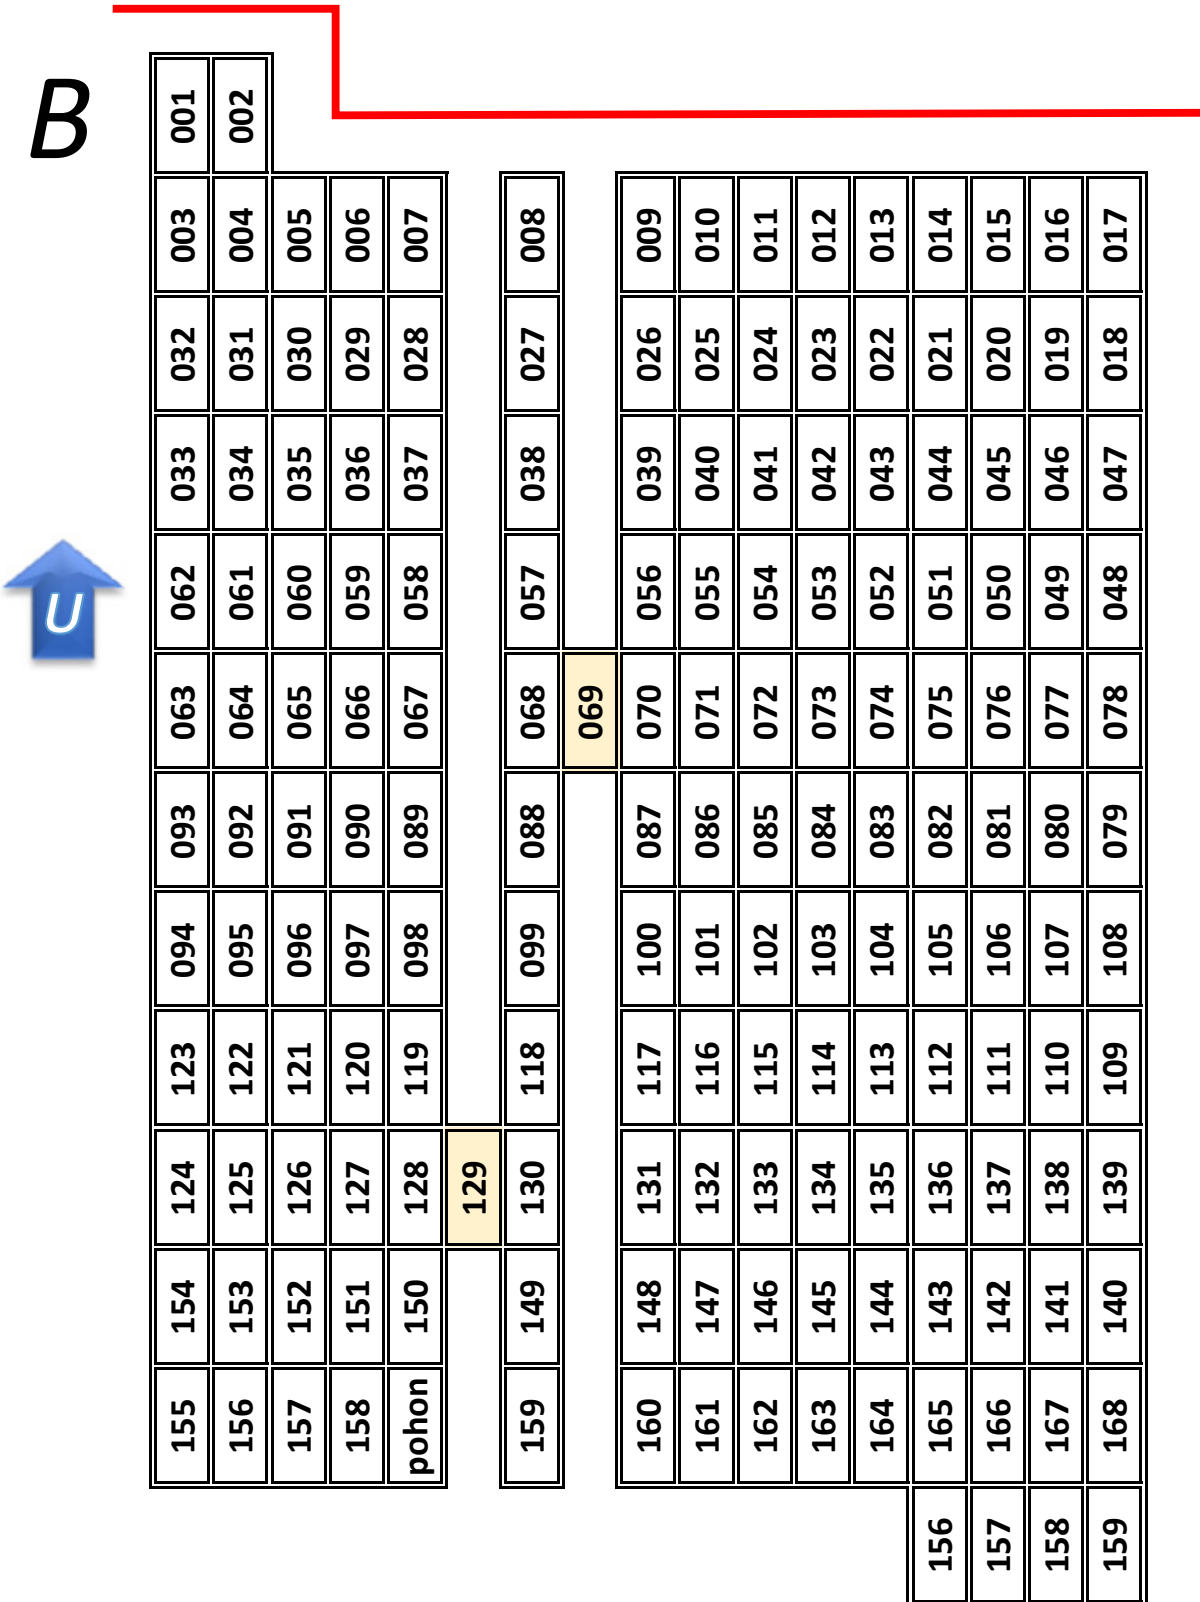

Pemakaman Keluarga Besar UGM Sawitsari, Kapasitas: 639 orang

Hasil drone Minggu, 5 Januari 2025

Blok A (14x10)

Jalan Masuk

Blok B (14x13)

Jalan Masuk

Blok C (11x12)

Blok D (7x14)

Blok E (14x14)

D

056	049	048	041	040	033	032	025	024	017	016	009	008	001
055	050	047	042	039	034	031	026	023	018	015	010	007	002
054	051	046	043	038	035	030	027	022	019	014	011	006	003
053	052	045	044	037	036	029	028	021	020	013	012	005	004

E

Jalan Masuk

075	066	065	056	055	046	045	036	035	026	025	014	013	001
074	067	064	057	054	047	044	037	034	027	024	015	012	002
073	068	063	058	053	048	043	038	033	028	023	016	011	003
072	069	062	059	052	049	042	039	032	029	022	017	010	004
071	070	061	060	051	050	041	040	031	030	021	018	009	005
										020	019	008	006
													007

Blok F (14x11)

Template Blok (14x14)

169	168	141	140	113	112	085	084	057	056	029	028	001
170	167	142	139	114	111	086	083	058	055	030	027	002
171	166	143	138	115	110	087	082	059	054	031	026	003
172	165	144	137	116	109	088	081	060	053	032	025	004
173	164	145	136	117	108	089	080	061	052	033	024	005
174	163	146	135	118	107	090	079	062	051	034	023	006
175	162	147	134	119	106	091	078	063	050	035	022	007
176	161	148	133	120	105	092	077	064	049	036	021	008
177	160	149	132	121	104	093	076	065	048	037	020	009
178	159	150	131	122	103	094	075	066	047	038	019	010
179	158	151	130	123	102	095	074	067	046	039	018	011
180	157	152	129	124	101	096	073	068	045	040	017	012
181	156	153	128	125	100	097	072	069	044	041	016	013
182	155	154	127	126	099	098	071	070	043	042	015	014